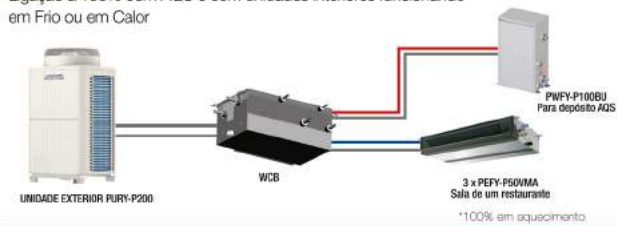

MARCA:
mitsubishi

PRODUTO:
GAMA ECODAN - ECODAN BY CITY MULTI

MODELO:
WCB

CARACTERÍSTICAS TÉCNICAS:

Exemplo 1

Ligação a 130% com AQS e com unidades interiores funcionando em Frio ou em Calor

Exemplo 2

Produção simultânea de água para aquecimento, AQS e água fria para arrefecimento com uma ligação a 200%

DESCRIÇÃO:

Caixa de ligações com recuperação para sistemas de água

- Permite a uma fácil recuperação de calor entre as suas duas saídas: uma exclusiva para unidades PWFY, em modo de aquecimento ou AQS, e outra à qual se podem ligar unidades PWFY ou unidades standard em modos frio ou calor;
- Permite ligar unidades interiores, com simultaneidade de 200% da capacidade da unidade exterior.