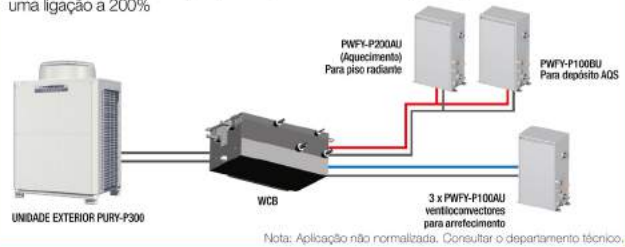

MARCA:
mitsubishi

PRODUTO:
GAMA ECODAN - ECODAN BY CITY MULTI

MODELO:
WCB

CARACTERÍSTICAS TÉCNICAS:

Exemplo 1

Ligação a 130% com AQS e com unidades interiores funcionando em Frio ou em Calor

Exemplo 2

Produção simultânea de água para aquecimento, AQS e água fria para arrefecimento com uma ligação a 200%

DESCRIÇÃO:

Caixa de ligações com recuperação para sistemas de água

- Permite a uma fácil recuperação de calor entre as suas duas saídas: uma exclusiva para unidades PWFY, em modo de aquecimento ou AQS, e outra à qual se podem ligar unidades PWFY ou unidades standard em modos frio ou calor;
- Permite ligar unidades interiores, com simultaneidade de 200% da capacidade da unidade exterior.